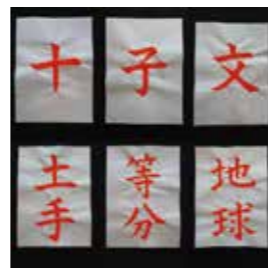

夏休み習字教室

筆を立てて書くのは難しいけれどラボ祭に来
てよかったと思ってもらえたらうれしいな♪

1. 持ち物 習字道具・半紙
   宿題のプリント
2. 時間 13:00～14:20
   14:30～15:50
3. 定員 4名×2回