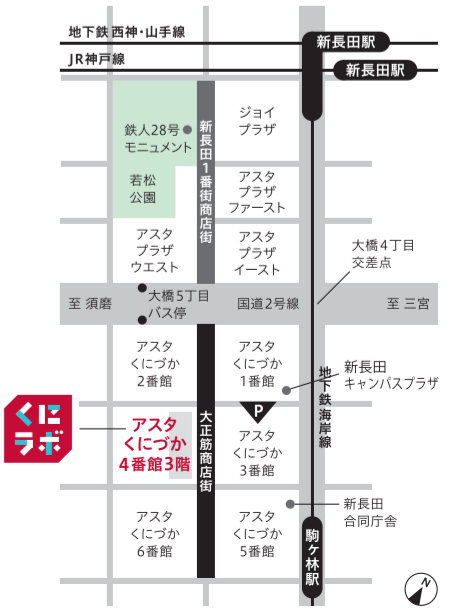

#### くにづかカルチャーラボ

〒653-0041 神戸市長田区久保町6-1-1  
アスタくにづか4番館3階

ご予約・お問い合わせ  
Tel: 078-646-6000

Tel 受付時間 【月~土】9:30~17:00  
※ 休館日は不定期

詳細、最新情報はホームページ、Instagramで！  
<https://lab.kunizuka.com/>

ホームページ

アクセス

【電車でお越しの方へ】  
◎ JR・神戸市営地下鉄「新長田駅」から南へゆっくり歩いて7分  
◎ 市営地下鉄海岸線「駒ヶ林駅」から北へゆっくり歩いて3分  
◎ 神戸市バスご利用の場合「大橋5丁目」バス停から南へ徒歩3分

【車でお越しの方へ】  
◎ アスタくにづか駐車場 国道2号「大橋4丁目」交差点南へ  
◎ アスタプラザイースト・ウエスト駐車場もございます。  
※ 駐車料金の割引あり